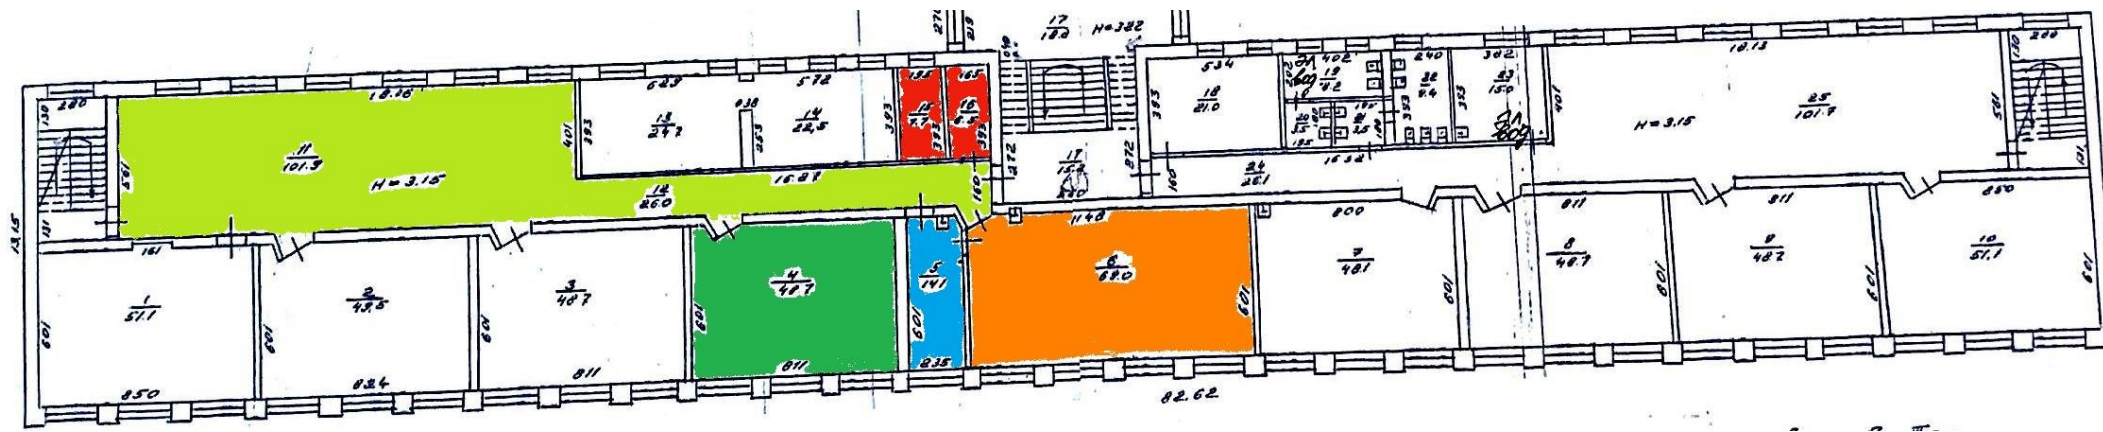

Зонирование. Центр «Точка Роста» на базе МБОУ СОШ № 7
ст. Вышестеблиевская

2 этаж

	- Кабинет биологии, 68,3 м ²
	- Биологическая лаборатория, 14,1 м ²

3 этаж

	- Кабинет химии, 69,1 м ²
	- Химическая лаборатория, 14,1 м ²
	- Кабинет физики, 48,7 м ²
	- Физическая лаборатория, 7,7 м ² + 6,5 м ²
	- Рекреационная зона, 101,9 м ² + 26,0 м ²